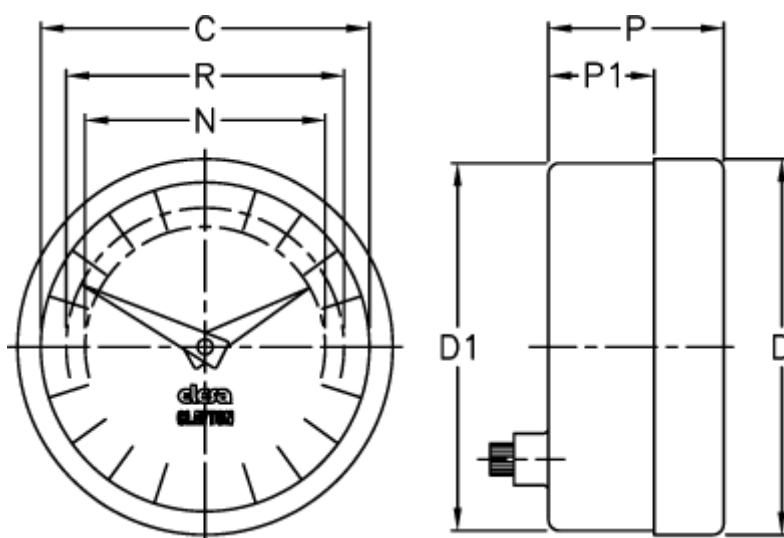

Varenummer: 2307074301
Beskrivelse: E+G Indikator
PA12-0006-D

Mål

C = 60
D = 68.5
d1 = 67.0
N = 44
P = 32
P1 = 25
R = 51